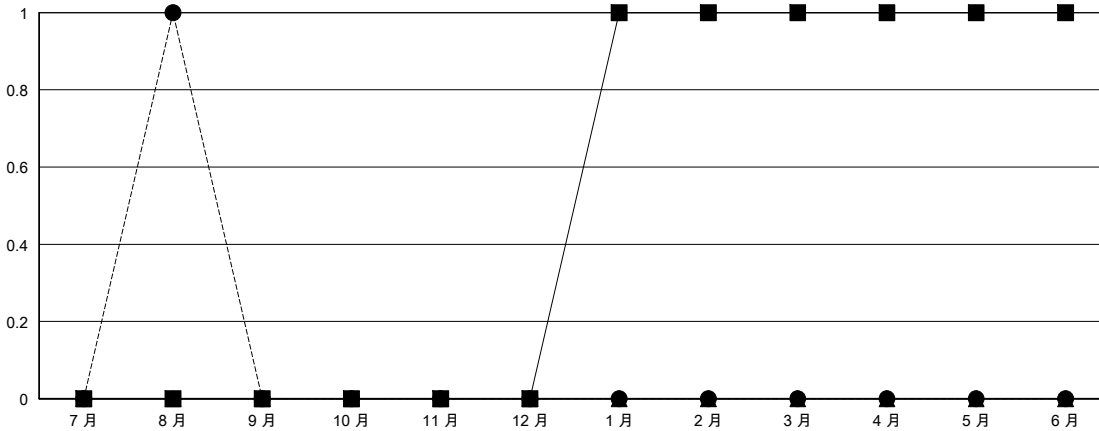

MONTHLY MEMBERSHIP PROGRESS REPORT

District 300E 3

Results as of: 8/31/2024

GMT:

地點 REP OF CHINA

GMT憲章區

分會			
成果 2024-2025			
季	新分會目標	新會	會員流失的分會
7月/8月/9月	0	1	1
10月/11月/12月	0	0	0
1月/2月/3月	1	0	0
4月/5月/6月	0	0	0

位會員@每位須繳			
成果 2024-2025			
季	會員淨增長目標	實際會員增長數	實際退會會員 (包括轉會)
7月/8月/9月	100	301	93
10月/11月/12月	100	0	0
1月/2月/3月	40	0	0
4月/5月/6月	40	0	0

目標與實際新會累積

目標和實際會員累積

已取消的分會: 1	57 CLUBS OF 66 增添1位或以上的新會員	性別分佈
放棄的會員		男 1,445 (69.57%)
過世 1		女 632 (30.43%)
分會已取消 0	點擊這裡取得彙計會員數據	總計家庭單位會員數 8
其他 92		支付減半會費的家庭會員 4
總計 93		