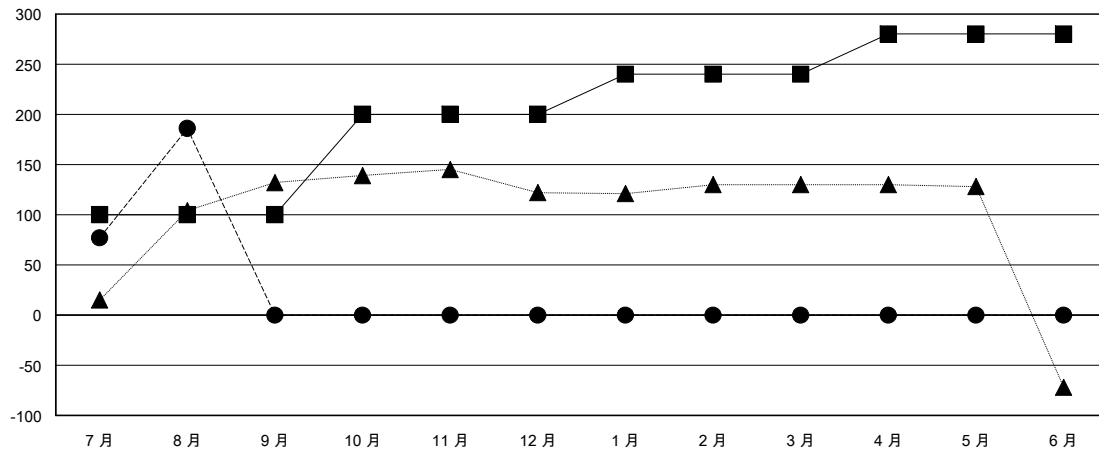

MONTHLY MEMBERSHIP PROGRESS REPORT

District 300E 3

Results as of: 8/31/2024

GMT:

地點 REP OF CHINA

GMT憲章區

分會			
成果 2024-2025			
季	新分會目標	新會	會員流失的分會
7月/8月/9月	0	1	1
10月/11月/12月	0	0	0
1月/2月/3月	1	0	0
4月/5月/6月	0	0	0

位會員@每位須繳			
成果 2024-2025			
季	會員淨增長目標	實際會員增長數	實際退會會員 (包括轉會)
7月/8月/9月	100	301	93
10月/11月/12月	100	0	0
1月/2月/3月	40	0	0
4月/5月/6月	40	0	0

目標與實際新會累積

目標和實際會員累積

已取消的分會: 1	57 CLUBS OF 66 增添1位或以上的新會員	性別分佈
放棄的會員		男 1,445 (69.57%)
過世 1		女 632 (30.43%)
分會已取消 0	點擊這裡取得彙計會員數據	總計家庭單位會員數 8
其他 92		支付減半會費的家庭會員 4
總計 93		